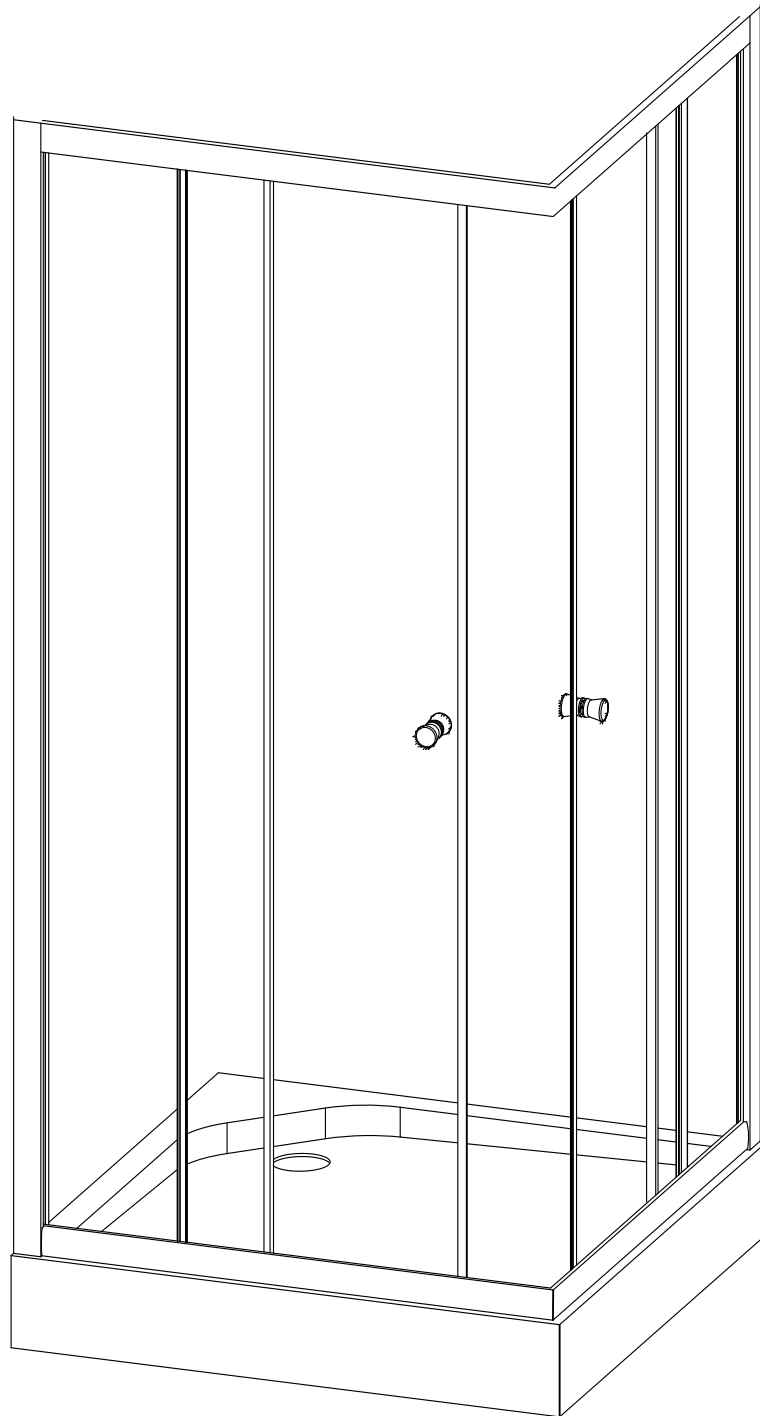

Душевой угол RB 80/90 НР

Инструкция по сборке

№	рисунок	КОЛИЧЕСТВО
1	 поддон	1 шт
2	 профиль горизонтальный	4 шт
3	 профиль вертикальный	2 шт
4	 профиль пристеночный	2 шт
5	 молдинг на стекло	4 шт
6	 стекло подвижное	2 шт
7	 стекло фиксированное	2 шт
8	 уплотнитель магнитный	1 шт

№	рисунок	КОЛИЧЕСТВО
9	 ручка	2 шт
10	 3*12 крепление стекла	4 шт
11	 ролик	8 шт
12	 уплотнитель стекла	1 шт
13	 саморез 3.2x16	6 шт
14	 саморез с дюбелем 3.2x30	6 шт
15	 саморез 3.2x41(50)	8 шт
16	 уголок для профиля	2 шт
17	 саморез 3.2x6	4 шт
18	 3*9 ограничитель открытия дверей	8 шт